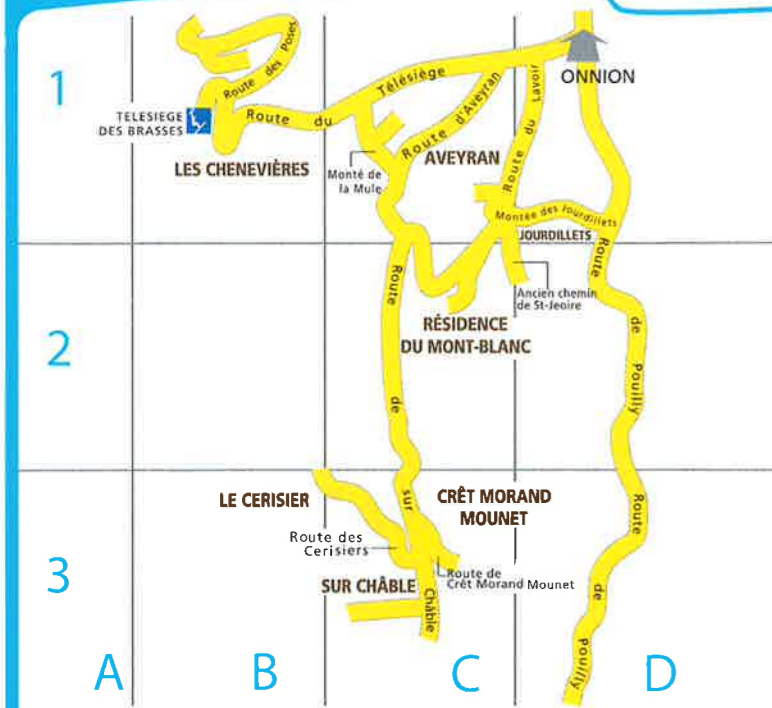

A partir du 15 Février, La collecte de vos ordures ménagères aura lieu :

UNE FOIS PAR SEMAINE

Plan 1

 Rues collectées le **MARDI MATIN**

 Rues collectées le **VENDREDI MATIN**

Hameaux de : Cormand - Les Salles - Le Giffre

Plan 2

Hameaux de : Sur Châble - Aveyran - Les Jourdillets

Voir plan 2
Vers les hameaux de : Sur Châble, Aveyran, Les Jourdillets

Vers le hameau du Giffre
voir plan 1

Vers les hameaux de :
Cormand, Les Salles
voir plan 1