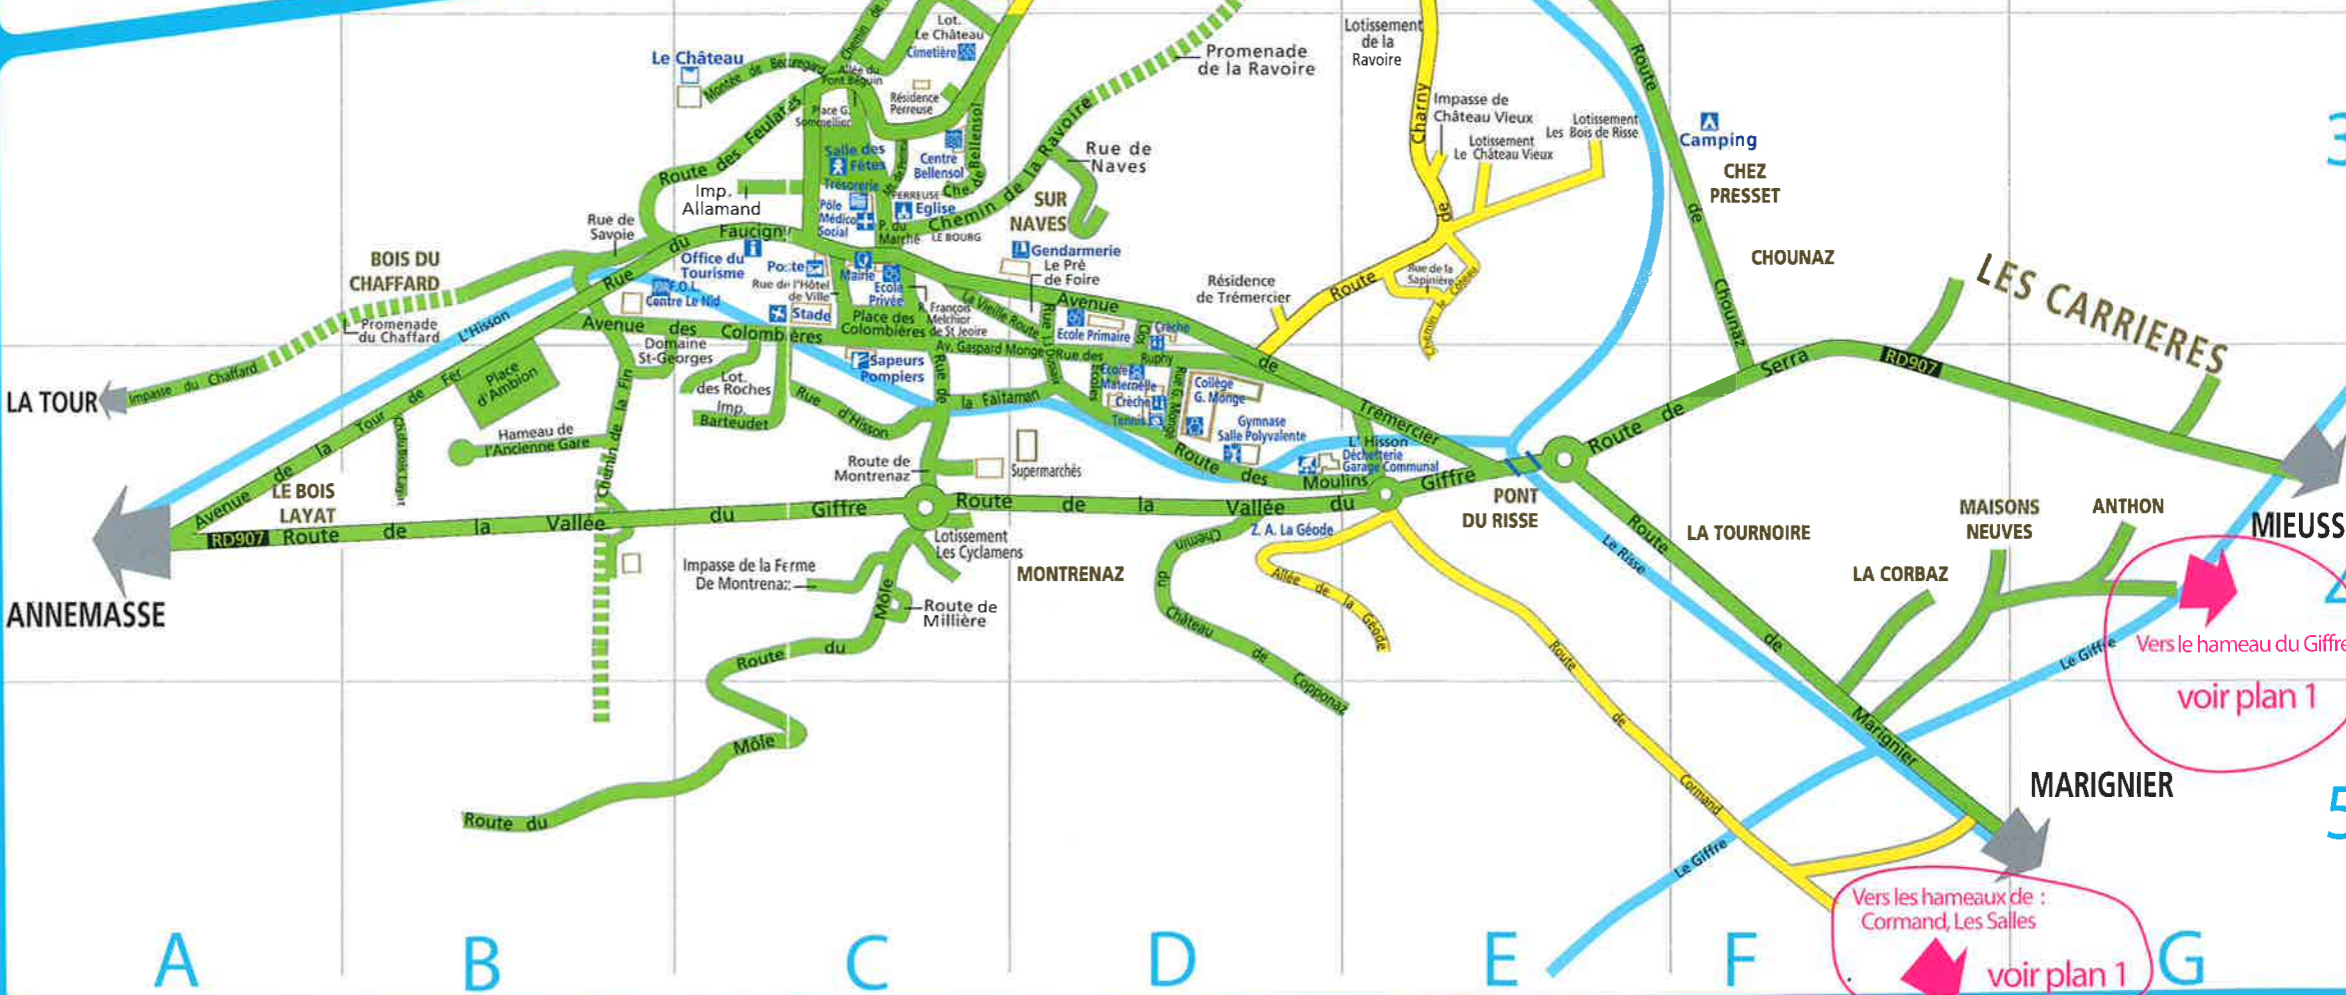

A partir du 15 Février, La collecte de vos ordures ménagères aura lieu :

UNE FOIS PAR SEMAINE

Plan 1

 Rues collectées le **MARDI MATIN**

 Rues collectées le **VENDREDI MATIN**

Hameaux de : Cormand - Les Salles - Le Giffre

Plan 2

Hameaux de : Sur Châble - Aveyran - Les Jourdillets

Voir plan 2
Vers les hameaux de : Sur Châble, Aveyran, Les Jourdillets

Vers le hameau du Giffre
voir plan 1

Vers les hameaux de :
Cormand, Les Salles
voir plan 1