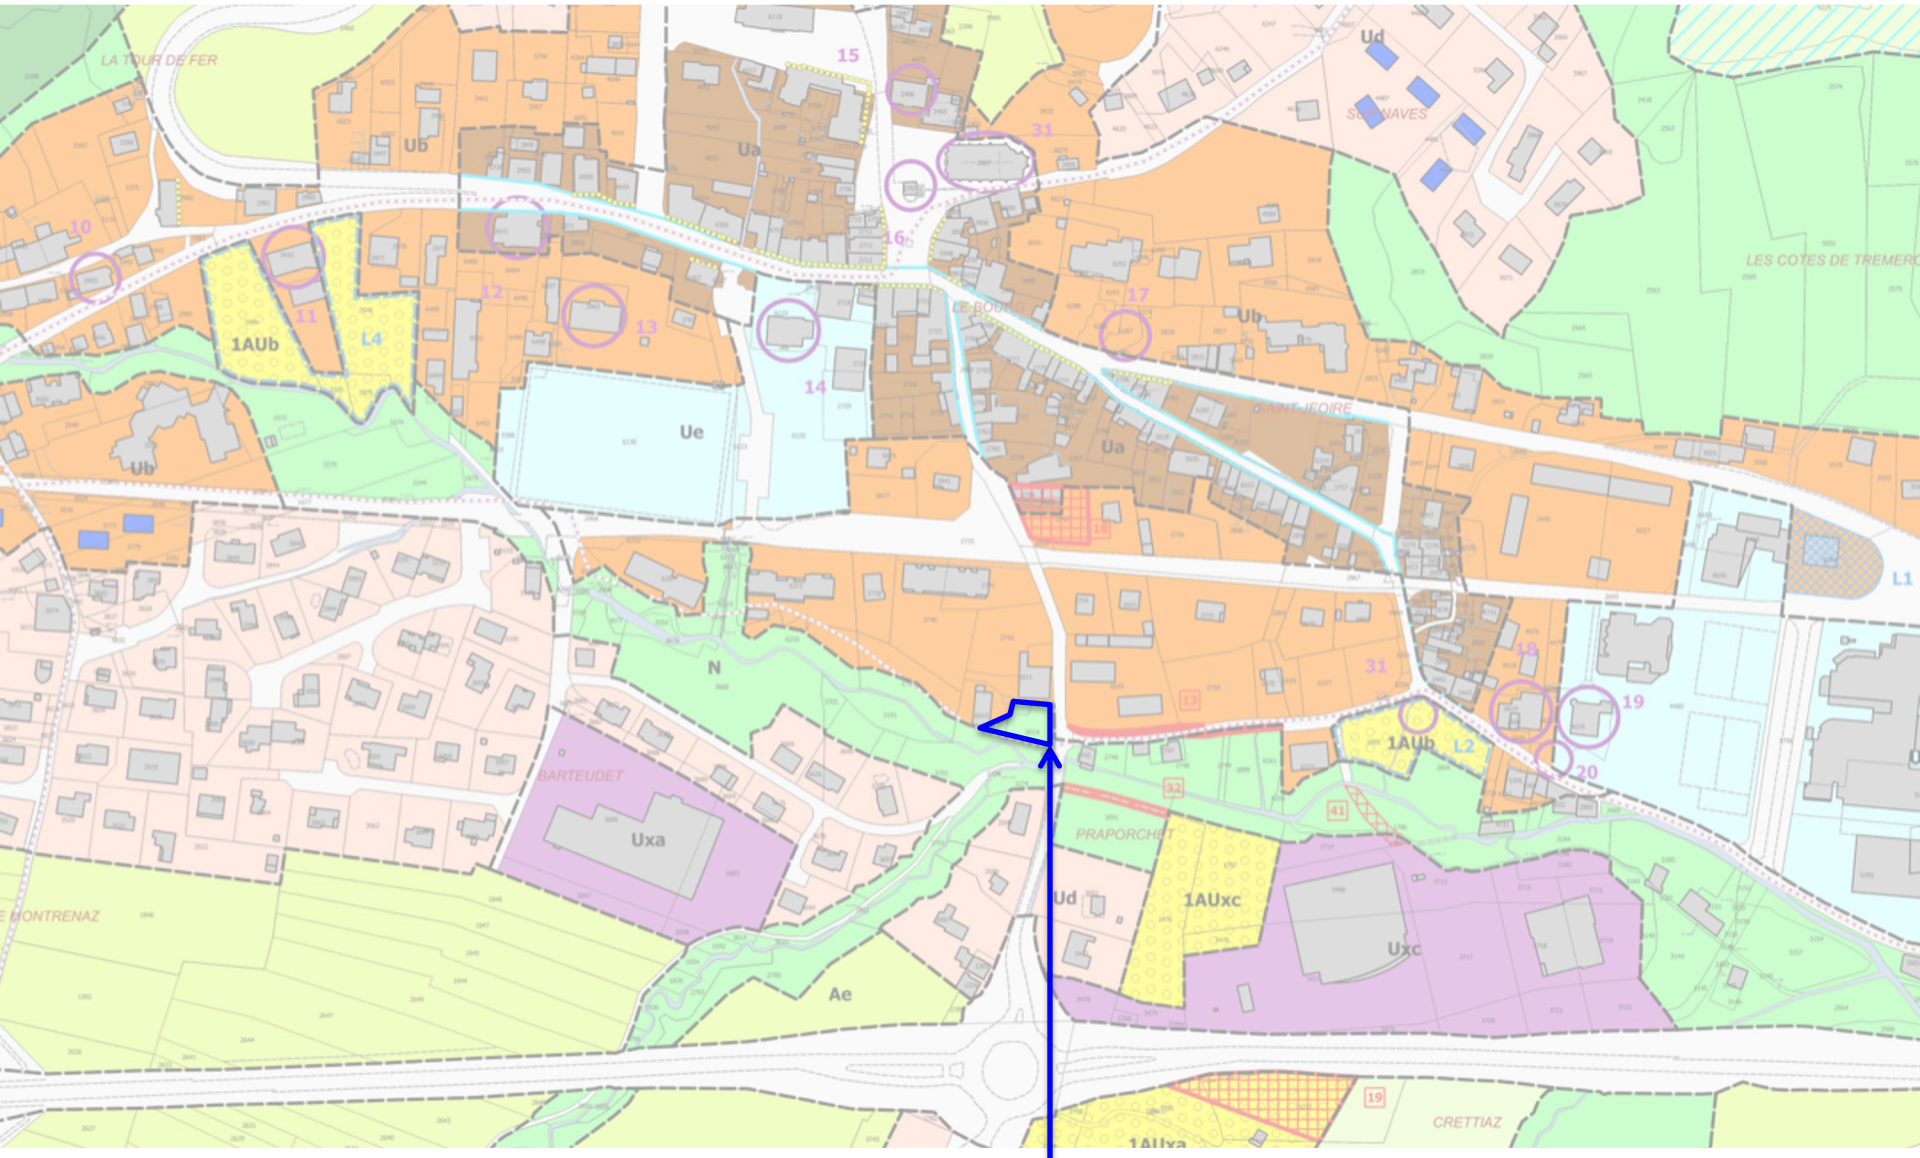

RÉVISION ALLÉGÉE N°1 DU PLU DE SAINT JEOIRE

3 - RÈGLEMENT GRAPHIQUE : EXTRAIT SUR LE SECTEUR CONCERNÉ

Septembre 2020

Extrait du plan à l'échelle du centre bourg

Tènement classé en N et qui sera reclassé au profit d'une zone Ub.